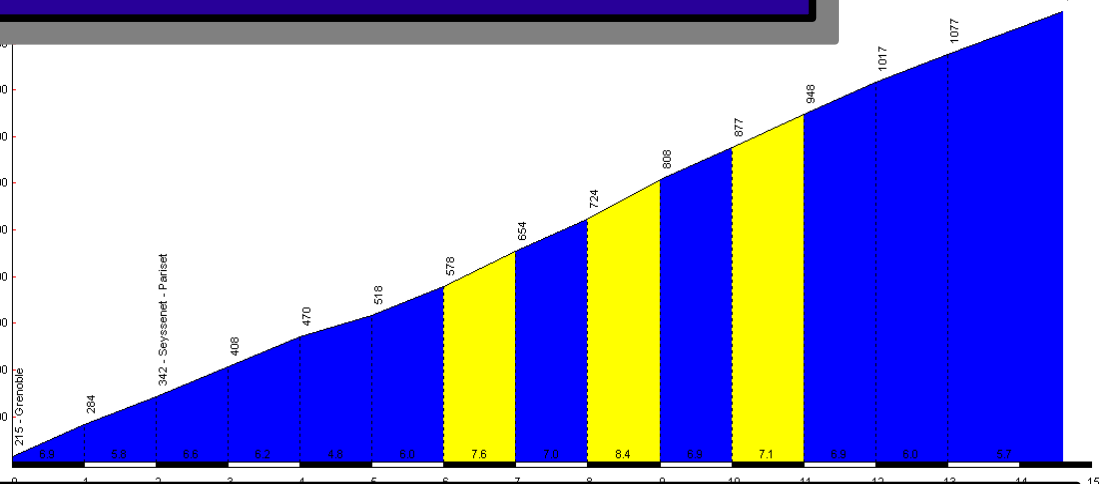

La Culture

De l'effort

Première montée intégrale du Moucherotte
1901 m depuis ENSAG 212 m

Le samedi 23 Octobre à 8h30
Inscription sur: iloveensag@hotmail.fr

Montée en vélo puis à pieds
Ou Translsère puis à pieds